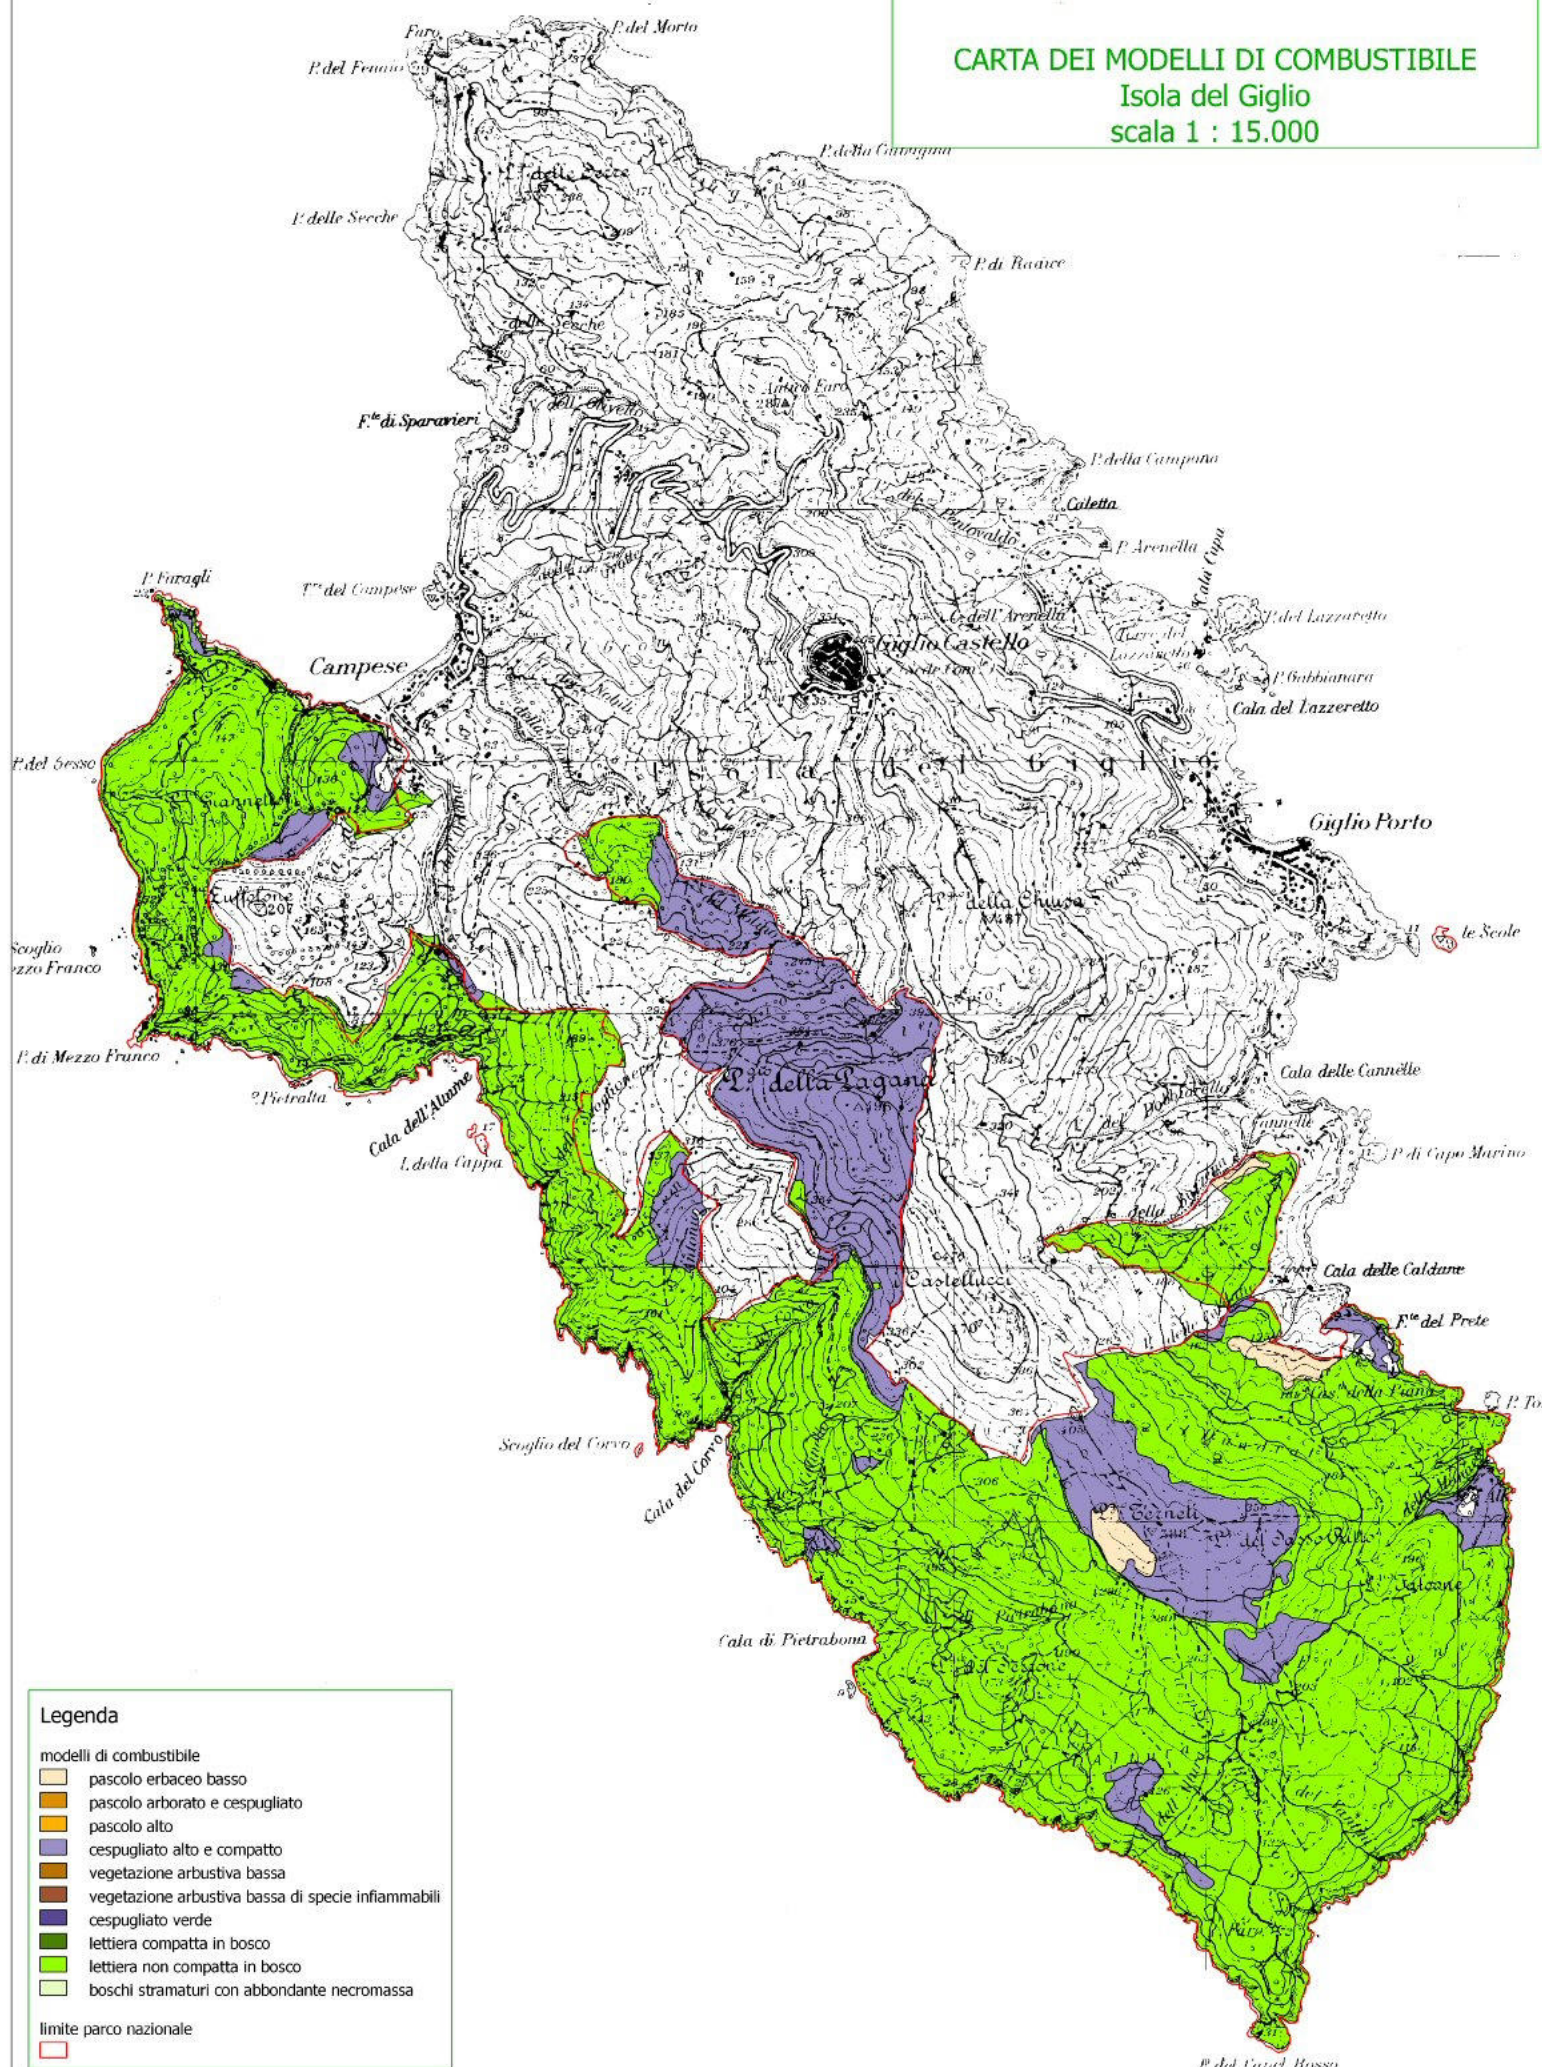

CARTA DEI MODELLI DI COMBUSTIBILE
Isola del Giglio
scala 1 : 15.000

Legenda

modelli di combustibile

- pascolo erbaceo basso
- pascolo arborato e cespugliato
- pascolo alto
- cespugliato alto e compatto
- vegetazione arbustiva bassa
- vegetazione arbustiva bassa di specie infiammabili
- cespugliato verde
- lettiera compatta in bosco
- lettiera non compatta in bosco
- boschi stramaturi con abbondante necromassa

limite parco nazionale

P. del Vap. Rosso